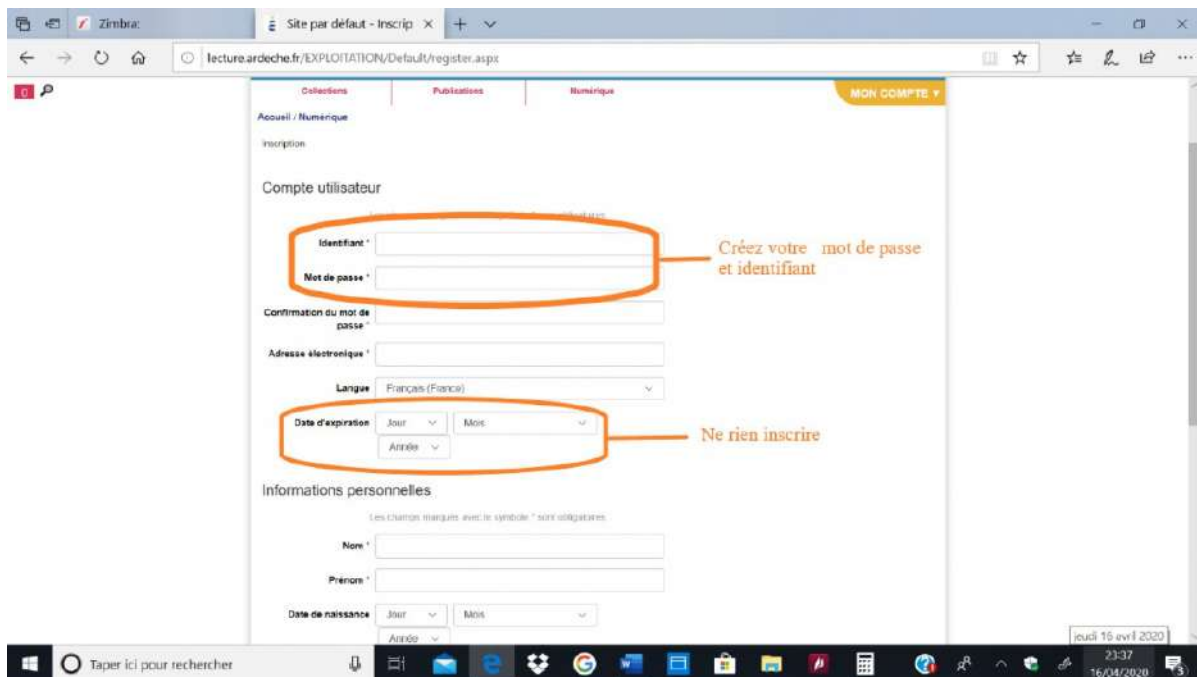

5/ Votre compte sera activé sous 24 heures (jours ouvrés) et sera valable jusqu'au 31 août 2020. Un courriel vous avertira de son activation (si vous ne recevez pas, n'oubliez pas de vérifier vos spams).