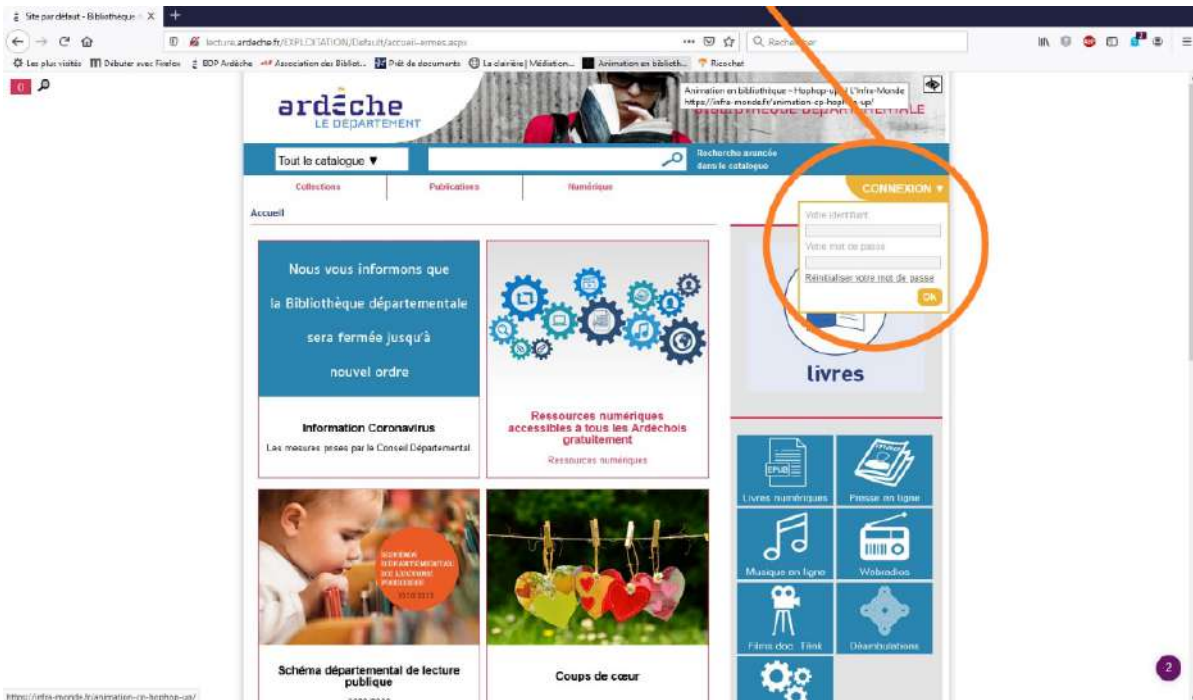

Cette inscription sera valable jusqu'au 31 août 2020 et renouvelable directement au sein d'une des médiathèques Rhône-Crussol.

POUR S'INSCRIRE :

1/ Rendez-vous sur le site lecture.ardeche.fr

2/ Sur la page d'accueil, cliquez sur « **Ressources numériques accessibles à tous les Ardéchois gratuitement** »

6/ Pour accéder aux ressources numériques, cliquez sur le bouton **Connexion** (le bouton orange en haut à droite) et **identifiez-vous**.

7/ N'hésitez pas à consulter **les modes d'emploi**

8/ Pour toute question, vous pouvez contacter la BDA bda.numerique@ardeche.fr ou la bibliothèque de Touloud biblio@touloud.fr