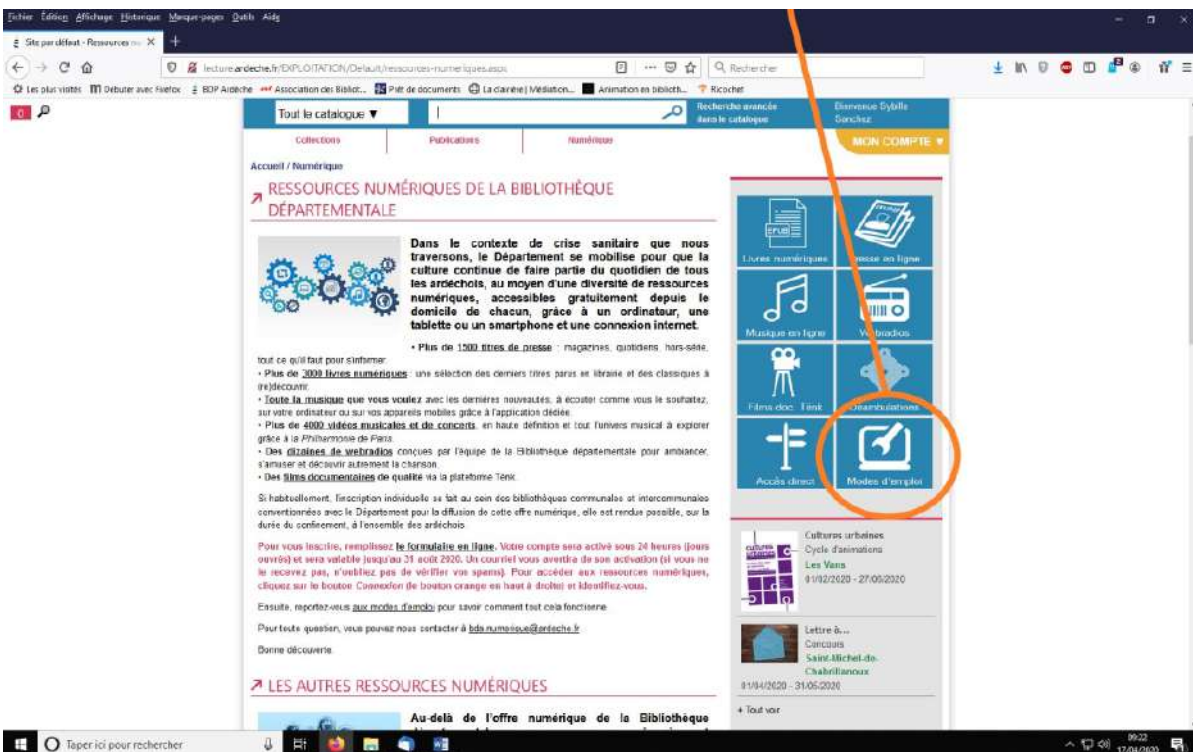

Cette inscription sera valable jusqu'au 31 août 2020 et renouvelable directement au sein d'une des médiathèques Rhône-Crussol.

POUR S'INSCRIRE :

1/ Rendez-vous sur le site lecture.ardeche.fr

2/ Sur la page d'accueil, cliquez sur « **Ressources numériques accessibles à tous les Ardéchois gratuitement** »

6/ Pour accéder aux ressources numériques, cliquez sur le bouton **Connexion** (le bouton orange en haut à droite) et **identifiez-vous**.

7/ N'hésitez pas à consulter **les modes d'emploi**

8/ Pour toute question, vous pouvez contacter la BDA bda.numerique@ardeche.fr ou la bibliothèque de Touloud biblio@touloud.fr