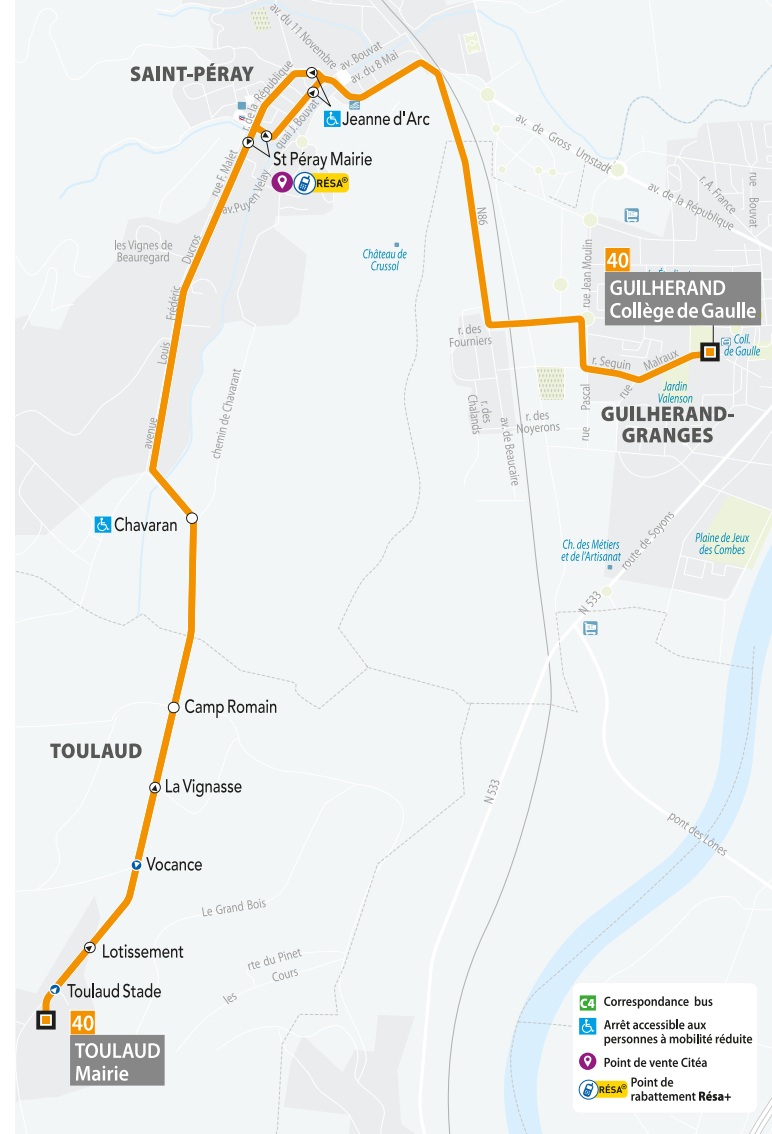

AGENCE DE VALENCE

11 bis Boulevard d'Alsace

du lundi au vendredi :
7h à 18h30

Samedi et été* :
8h30 à 12h30 et de 13h30 à 18h

* Été : du lundi 15 juillet au vendredi 16 août 2019.

citea.info

04 75 600 626

suivez Citéa sur facebook

INFORMEZ-VOUS

Couverture : DESIGN BY EVE - CITÉA, droits de reproduction réservés. Ne pas jeter sur la voie publique.

40

de TOULAUD Croisement Vocance - Mairie
vers ST PÉRAY - GUILHERAND Collège de Gaulle

ALLERS uniquement en période scolaire

CIRCUITS	40.01	40.03	40.03	40.05
	LMMJV	LMMJV	LMMJV	LMMJV
TOULAUD CROISEMENT VOCANCE	06:45	07:18	08:15	
TOULAUD MAIRIE	06:52	07:25	08:22	07:25
TOULAUD STADE	06:53	07:26	08:23	07:26
TOULAUD LOTISSEMENT	06:54	07:27	08:24	
LA VIGNASSE	06:57	07:30	08:27	
CAMP ROMAIN	06:59	07:32	08:29	
CHAVARAN	07:01	07:34	08:31	
ST PÉRAY MAIRIE	07:06	07:39	08:36	
JEANNE D'ARC	07:08	07:41	08:38	
GUILHERAND COLL. DE GAULLE		07:49	08:46	07:49

> Petites Vacances scolaires :

- **Toussaint** : du lundi 22 octobre au vendredi 2 novembre 2018
- **Noël** : du lundi 24 décembre au vendredi 4 janvier 2019
- **Hiver** : du lundi 18 février au vendredi 1er mars 2019
- **Printemps** : du lundi 15 au vendredi 26 avril 2019
- **Ascension** : vendredi 31 mai 2019

> Les bus ne circulent pas les jours fériés

- Correspondance bus
- Arrêt accessible aux personnes à mobilité réduite
- Point de vente Citéa
- Point de rabattement RÉS+